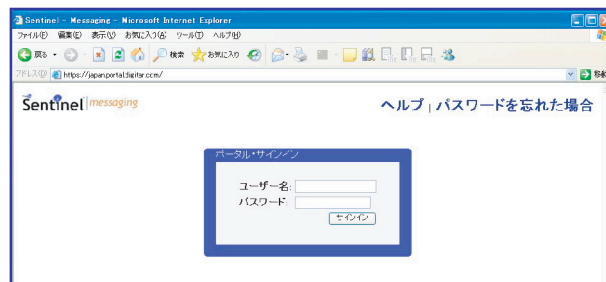

## センチネル・メッセージング サービス (SMS) ポータルサイト

### Sentinel Messaging™ Service

デジター SMS を利用すると貴方だけのパーソナル・スパム・ポータルが作成され、いつでも何処でも閲覧でき、メッセージをリリースしたり、アドレスをホワイトリストに入れたりして、独自のスパムルールを学習させる事ができます。

ログイン画面