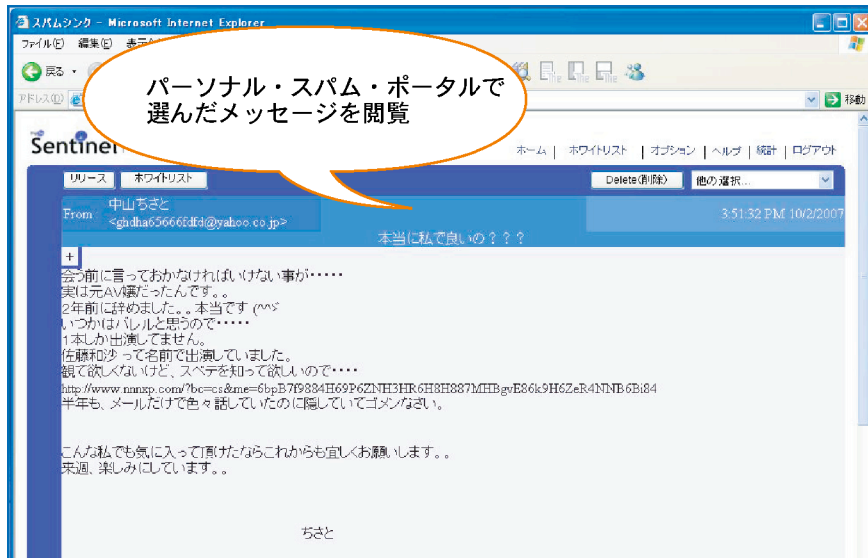

豊富なオプション&レポート機能

『統計：スパム・キャッチレート』最近1週間のスパム・キャッチの精度がグラフで表示されます。左下のパーセンテージは今までの実績です。

トータルメッセージ	
スパム	1084
インシデント	4
トータル(合計)	1088

スパムキャッチレート	98.64%
スパム・パーセンテージ	99.63%
隔離したスパムの総容量	2.72 (MB)

『オプション』
・スパムメールのダイジェストレポートの受信頻度を指定できます。
・パスワードの変更等ができます

『統計：トータル・メッセージ』最近1週間のスパムメッセージと正常メールの割合がグラフで表示されます。

トータルメッセージ	
スパム	342
インシデント	347
トータル(合計)	589

スパムキャッチレート	98.85%
スパム・パーセンテージ	49.64%
隔離したスパムの総容量	2.61 (MB)

『統計：スパム・パーセンテージ』最近1週間のスパム・メッセージの割合がグラフで表示されます。

トータルメッセージ	
スパム	292
インシデント	1
トータル(合計)	293

スパムキャッチレート	99.66%
スパム・パーセンテージ	99.66%
隔離したスパムの総容量	2.02 (MB)